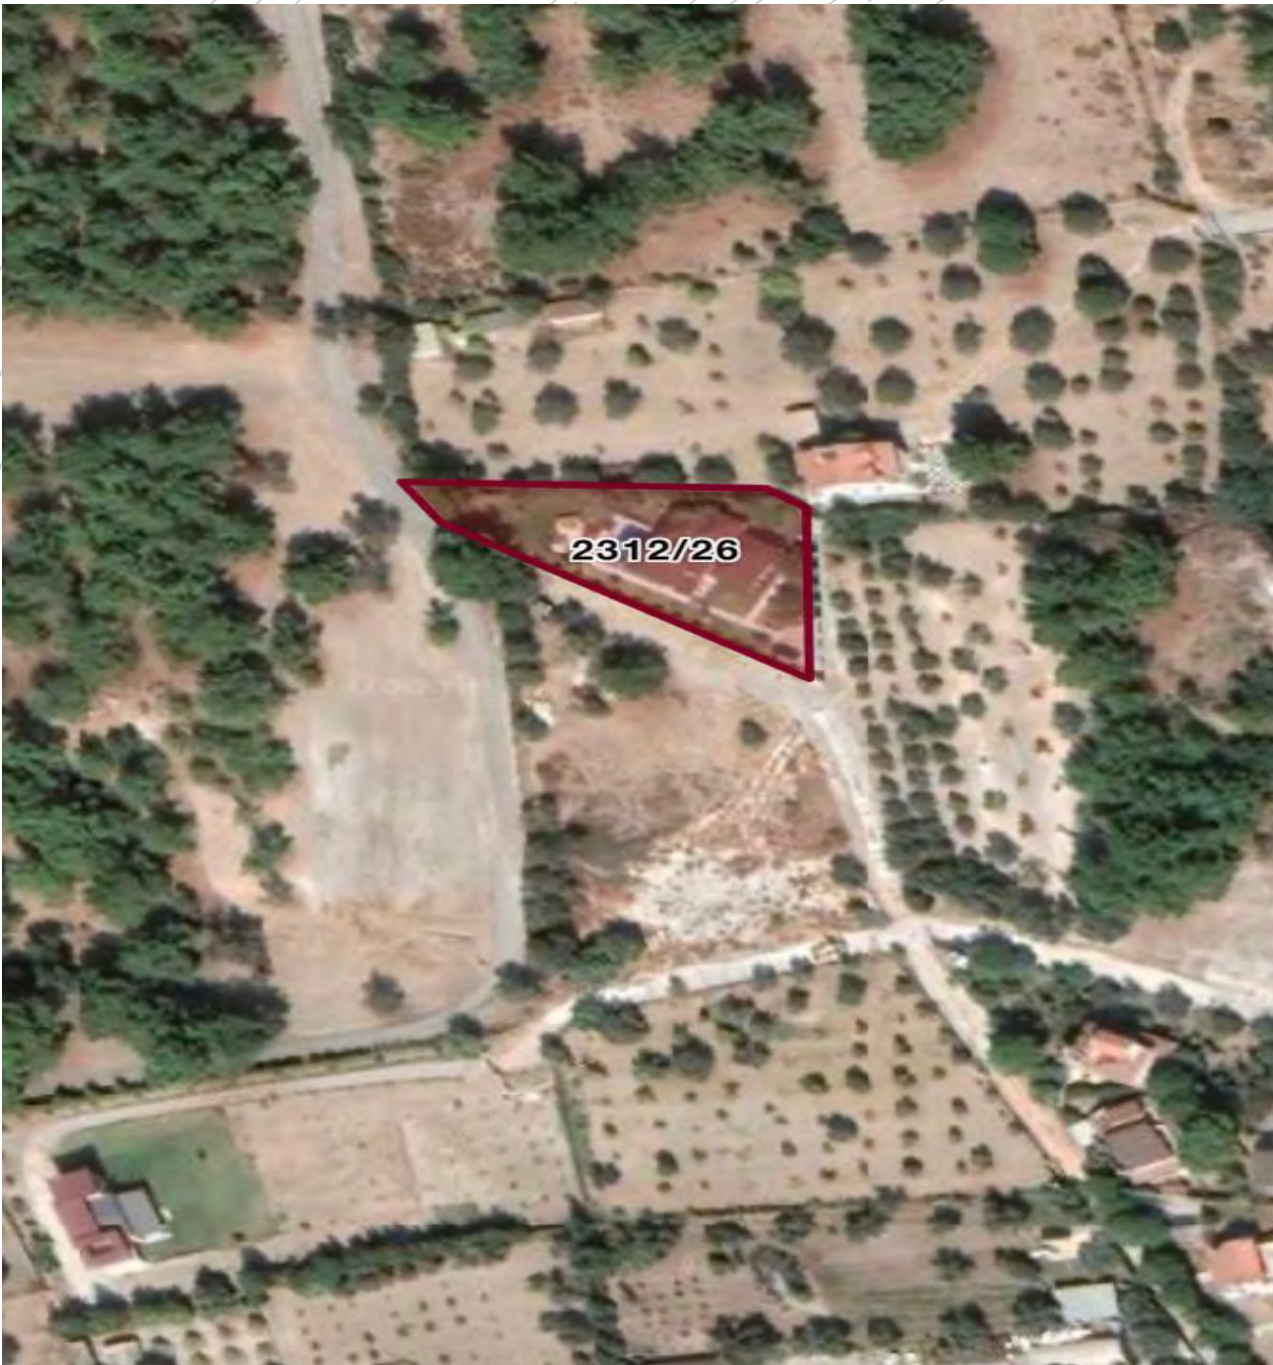

BU

investment

URLA GÜVENDİK

2312/26

Öznitelik Bilgisi	
Öznitelik Bilgisi	Bina/BB Listesi
Taşınmaz No	100214367
İl	İzmir
İlçe	Urla
Mahalle/Köy	Güvendik
Ada	2312
Parsel	26
Tapu Alanı	1.363,72
Nitelik	Betonarme Tek Katlı Konut Ve Zeytin Ağaçlı Tarla
Mevkii	Akyer
Zemin Tip	Ana Taşınmaz
Pafta	L17-A-10-C-4-B, L17-A-10-C